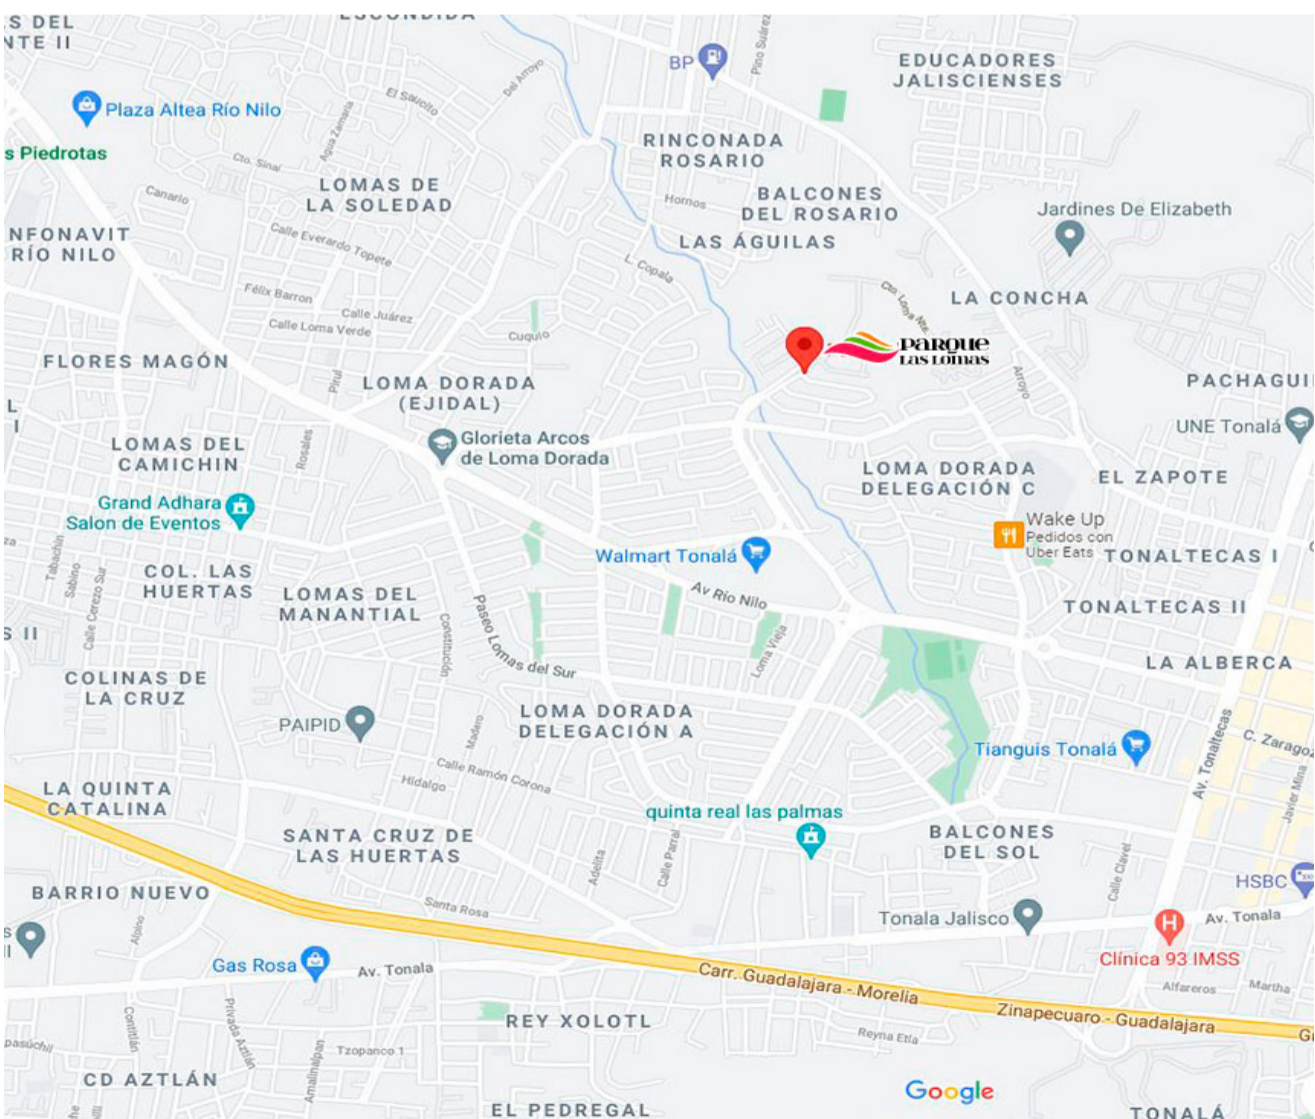

Ana María Martín Maldonado

- 📞 3322361816
- ✉ amartinm@gruposancarlos.com
- 📘 <https://www.facebook.com/AnaMartinAsesor>