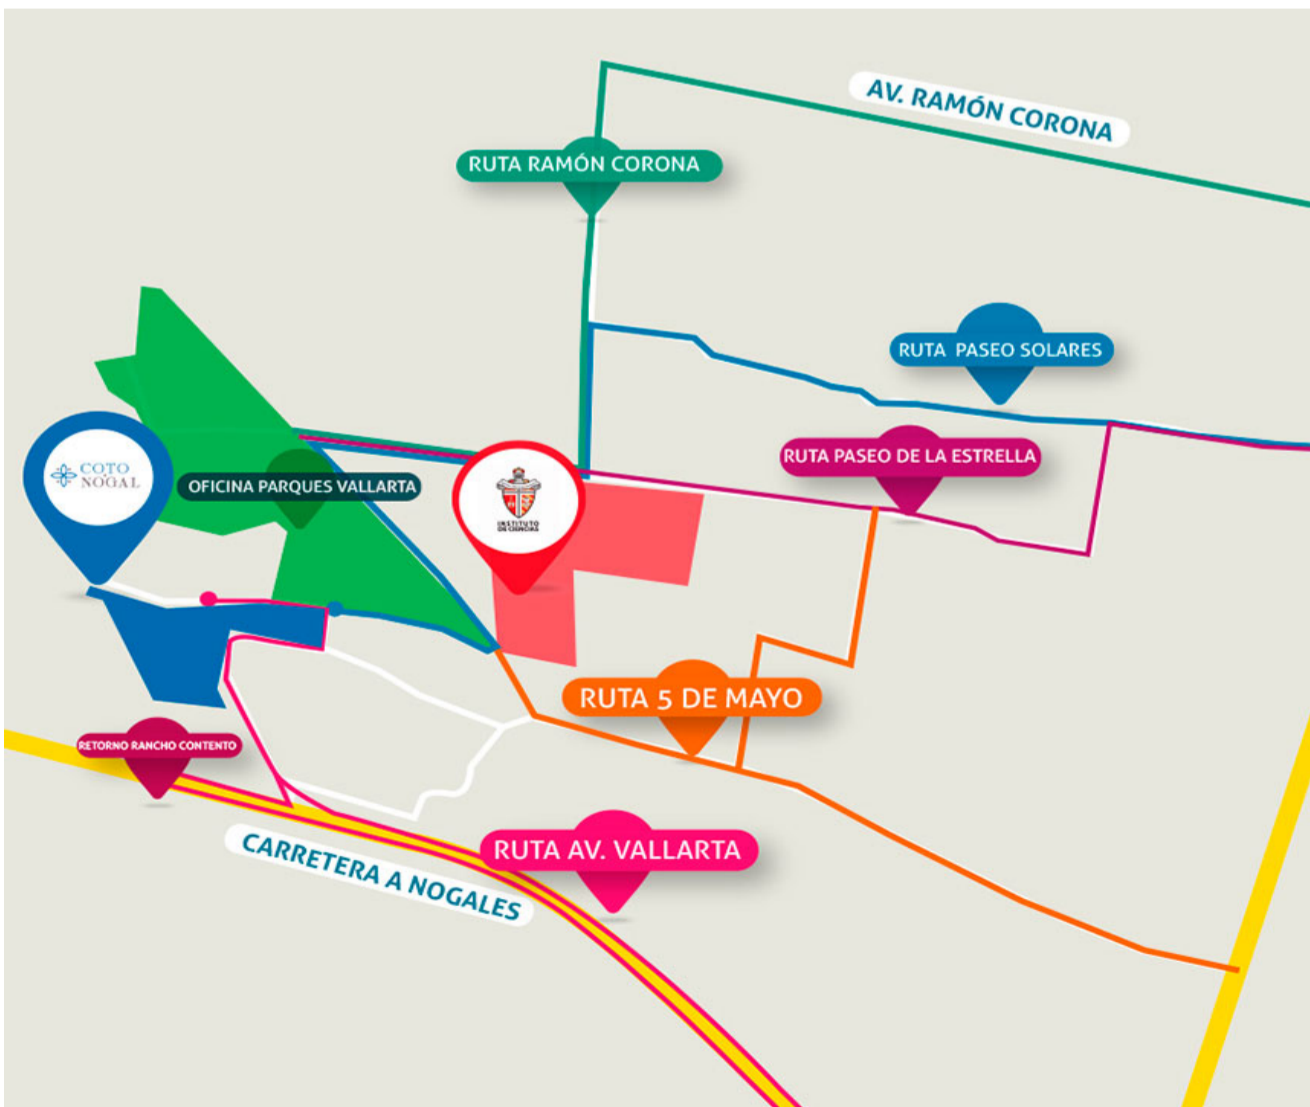

Ana María de Lourdes Zepeda Olvera

📞 3338990501

✉ azepedao@gruposancarlos.com