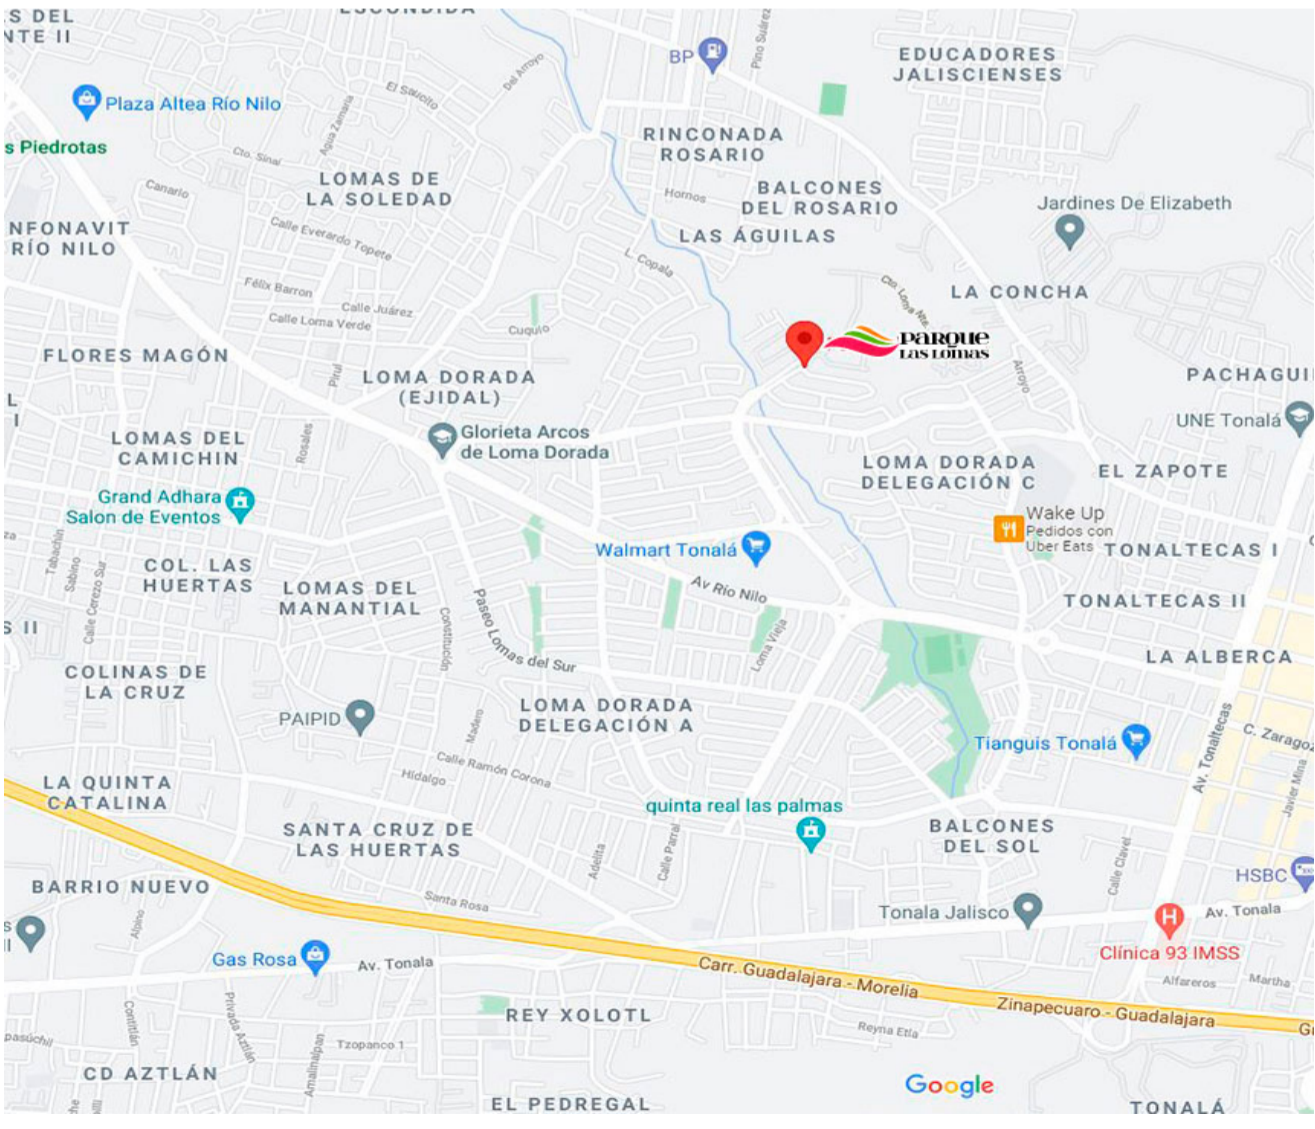

Ana María de Lourdes Zepeda Olvera

📞 3338990501

✉ azepedao@gruposancarlos.com