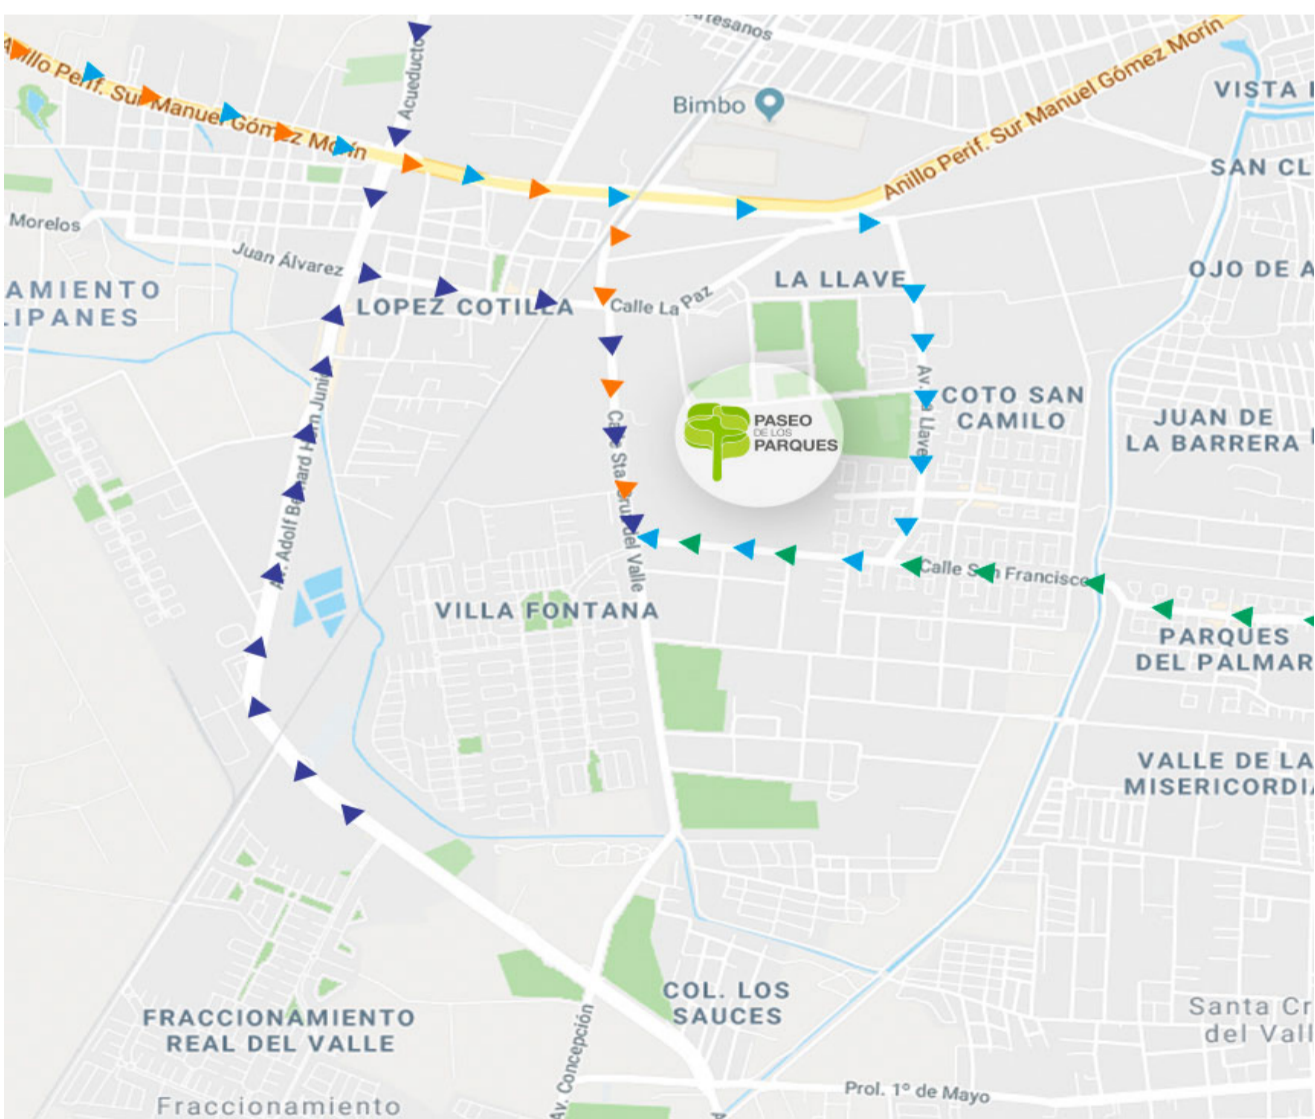

Ana María de Lourdes Zepeda Olvera

📞 3338990501

✉ azepedao@gruposancarlos.com