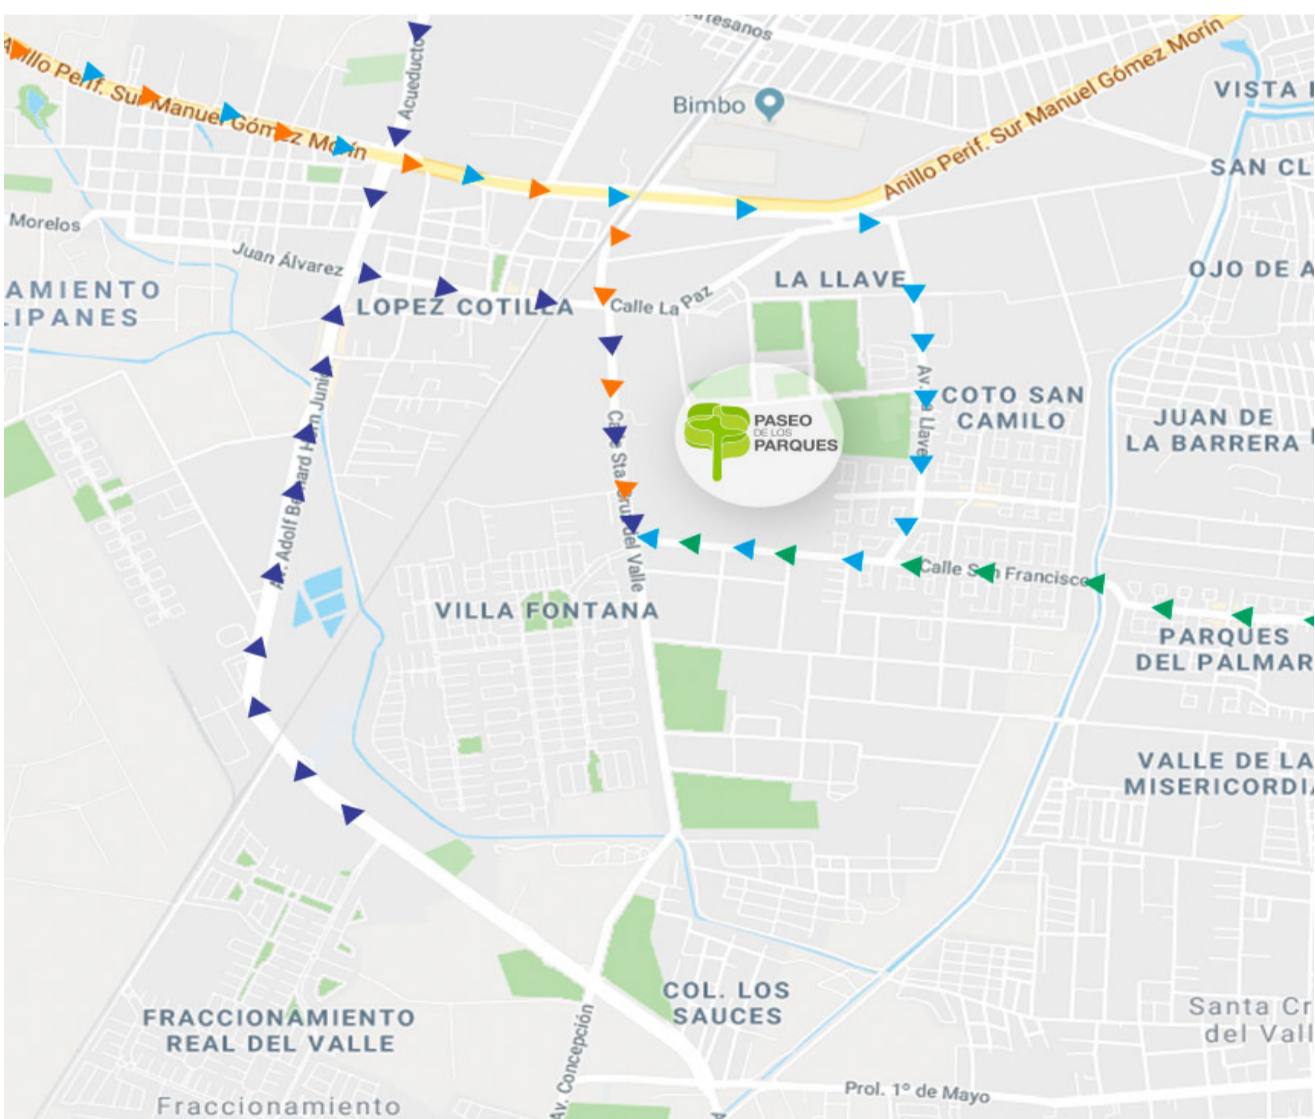

Dánae Beatríz Barraza Miranda

📞 3310974484

✉ dbarrazam@gruposancarlos.com